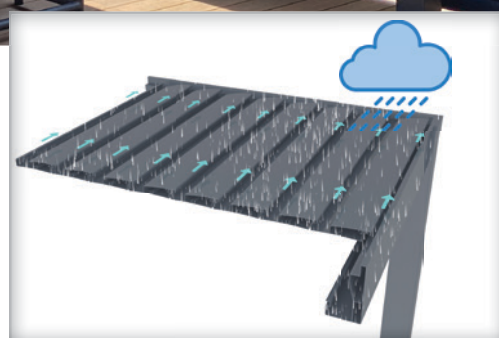

Lastnosti izdelka:

- Prašno barvan Akzo Nobel aluminij s 5-letno garancijo na razbarvanje
- Ravni strop z zasnovo proti povešanju za zagotavljanje vodotesnosti
- Vgrajeni žlebovi
- Vsak steber ima pokrov, da osnovna plošča/sidrni vijaki ostanejo nevidni
- Površina stebra je gladka vse do vrha žleba
- LED osvetlitev okoli žlebov (topla/hladna bela)

Podrobnosti Produkta

Lamela

Motor

Steber

Žleb

Delovanje

Motoriziran Sistem

Kako Deluje

Lamele so zasnovane tako, da se med seboj zaprejo in preprečijo vdor vode, vročega sonca in snega. Globoki kanali v vsaki loputi odvajajo vodo v vgrajen žleb.

V primeru, da nagnete lamele tako je sončna svetloba blokirana, svež zrak pa lahko teče skozi odprtine.

Z kotom odpiranja 90° lahko še vedno uživate na soncu ob sončnem zahodu.

V primeru dežja je naša pergola zaprta, da nudi popolno zaščito. Voda je kanalizirana neposredno skozi notranji odtok, skrit znotraj droga.