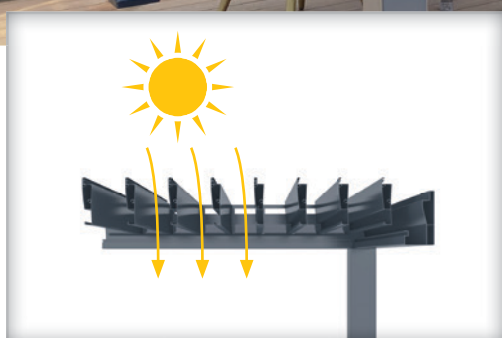

Lastnosti izdelka:

- Prašno barvan Akzo Nobel aluminij s 5-letno garancijo na razbarvanje
- Ravni strop z zasnovo proti povešanju za zagotavljanje vodotesnosti
- Vgrajeni žlebovi
- Vsak steber ima pokrov, da osnovna plošča/sidrni vijaki ostanejo nevidni
- Površina stebra je gladka vse do vrha žleba
- LED osvetlitev okoli žlebov (topla/hladna bela)

Podrobnosti Produkta

Lamela

Motor

Steber

Žleb

Delovanje

Motoriziran Sistem

Kako Deluje

Lamele so zasnovane tako, da se med seboj zaprejo in preprečijo vdor vode, vročega sonca in snega. Globoki kanali v vsaki loputi odvajajo vodo v vgrajen žleb.

V primeru, da nagnete lamele tako je sončna svetloba blokirana, svež zrak pa lahko teče skozi odprtine.

Z kotom odpiranja 90° lahko še vedno uživate na soncu ob sončnem zahodu.

V primeru dežja je naša pergola zaprta, da nudi popolno zaščito. Voda je kanalizirana neposredno skozi notranji odtok, skrit znotraj droga.