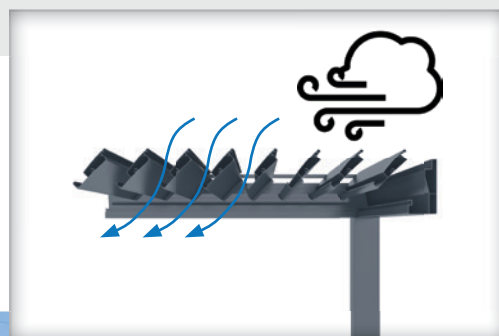

Lastnosti izdelka:

- Prašno barvan Akzo Nobel aluminij s 5-letno garancijo na razbarvanje
- Ravni strop z zasnovo proti povešanju za zagotavljanje vodotesnosti
- Vgrajeni žlebovi
- Vsak steber ima pokrov, da osnovna plošča/sidrni vijaki ostanejo nevidni
- Površina stebra je gladka vse do vrha žleba
- LED osvetlitev okoli žlebov (topla/hladna bela)

Podrobnosti Produkta

Lamela

Motor

Steber

Žleb

Delovanje

Motoriziran Sistem

Kako Deluje

Lamele so zasnovane tako, da se med seboj zaprejo in preprečijo vdor vode, vročega sonca in snega. Globoki kanali v vsaki loputi odvajajo vodo v vgrajen žleb.

V primeru, da nagnete lamele tako je sončna svetloba blokirana, svež zrak pa lahko teče skozi odprtine.

Z kotom odpiranja 90° lahko še vedno uživate na soncu ob sončnem zahodu.

V primeru dežja je naša pergola zaprta, da nudi popolno zaščito. Voda je kanalizirana neposredno skozi notranji odtok, skrit znotraj droga.