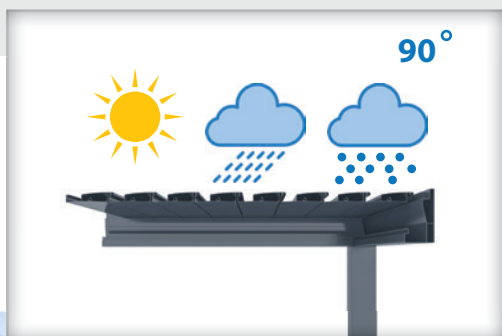

BIOKLIMATSKA P E R G O L A

POPOLN DODATEK ZA VAŠ ZUNANJI BIVALNI PROSTOR

Uživajte življenje na svojem vrstu

USTVARITE LUKSUZEN PROSTOR ZA SPROŠČANJE IN ZABAVO NA VAŠEM VRTU Z NAŠO INOVATIVNO **BIOKLIMATSKO PERGOLO**.

Lastnosti izdelka:

- Prašno barvan Akzo Nobel aluminij s 5-letno garancijo na razbarvanje
- Ravni strop z zasnovo proti povešanju za zagotavljanje vodotesnosti
- Vgrajeni žlebovi
- Vsak steber ima pokrov, da osnovna plošča/sidrni vijaki ostanejo nevidni
- Površina stebra je gladka vse do vrha žleba
- LED osvetlitev okoli žlebov (topla/hladna bela)

Lamele so zasnovane tako, da se med seboj zaprejo in preprečijo vdor vode, vročega sonca in snega. Globoki kanali v vsaki loputi odvajajo vodo v vgrajen žleb.

V primeru, da nagnete lamele tako je sončna svetloba blokirana, svež zrak pa lahko teče skozi odprtine.

Z kotom odpiranja 90° lahko še vedno uživate na soncu ob sončnem zahodu.

V primeru dežja je naša pergola zaprta, da nudi popolno zaščito. Voda je kanalizirana neposredno skozi notranji odtok, skrit znotraj droga.